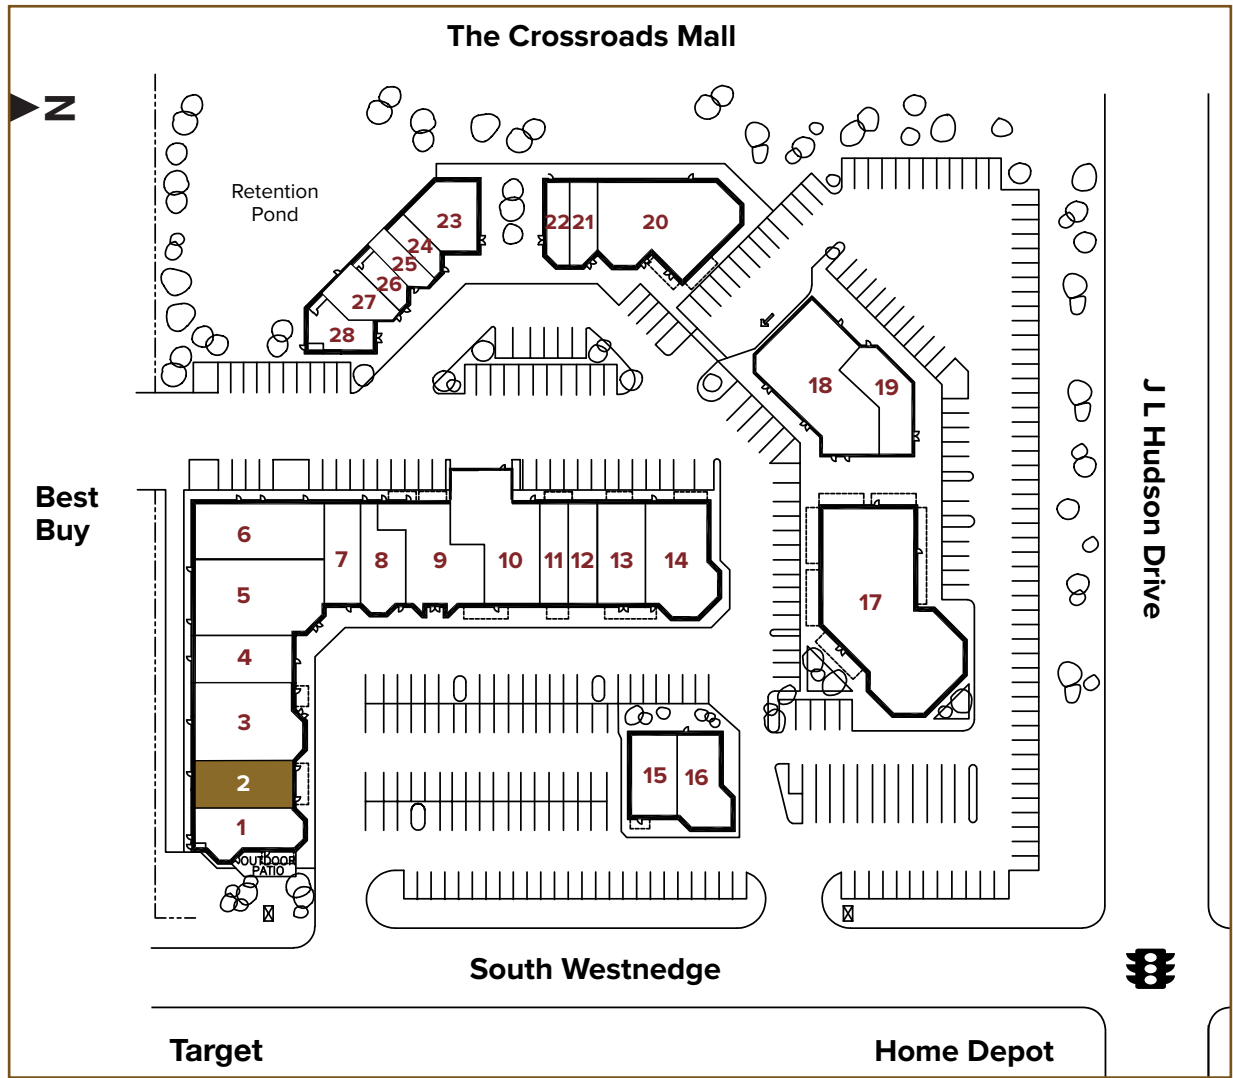

	Tenant	Address	Area Sq. Ft.	Approx. Dim.
1	Odoba	6800 S. Westnedge Ave.	2,232	32' x 70'
2	Available	6800 S. Westnedge Ave.	2,228	32' x 70'
3	Luxx Nails & Spa	6800 S. Westnedge Ave.	3,709	53' x 70'
4	Kalamazoo Candle Company	6800 S. Westnedge Ave.	2,115	30' x 70'
5	Leslie's Pool Mart	6800 S. Westnedge Ave.	4,114	46' x 89'
6	D1 Sports Training	6800 S. Westnedge Ave.	3,861	41' x 89'
7	Cold Stone Creamery	6800 S. Westnedge Ave.	1,746	25' x 70'
8	Lake Burger Tavern	6800 S. Westnedge Ave.	2,327	33' x 70'
9	America's Best	6800 S. Westnedge Ave.	3,107	44' x 70'
10	Spectrum	6800 S. Westnedge Ave.	4,129	Irregular
11	Milan Laser Hair Removal	6800 S. Westnedge Ave.	1,336	19' x 70'
12	Jude's Barbershop	6800 S. Westnedge Ave.	1,336	19' x 70'
13	Intentional Yoga	6800 S. Westnedge Ave.	2,223	32' x 70'
14	J. Jill	6800 S. Westnedge Ave.	3,200	46' x 70'
15	Athletico	6778 S. Westnedge Ave.	1,991	33' x 59'

	Tenant	Address	Area Sq. Ft.	Approx. Dim.
16	Penn Station	6778 S. Westnedge Ave.	2,009	33' x 59'
17	Talbots	6762 S. Westnedge Ave.	9,000	138' x 65'
18	BSD Studio	6772 S. Westnedge Ave.	4,639	76' x 121'
19	3 West Salon	6772 S. Westnedge Ave.	2,100	30' x 63'
20	Second Childhood	6784 S. Westnedge Ave.	4,448	83' x 55'
21	Massage Works	6784 S. Westnedge Ave.	1,111	22' x 52'
22	Edward Jones	6784 S. Westnedge Ave.	966	19' x 52'
23	13 Cookies	6794 S. Westnedge Ave.	1,920	50' x 38'
24	Summer Hair Salon	6794 S. Westnedge Ave.	848	57' x 15'
25	Beauty By Abby B	6794 S. Westnedge Ave.	655	44' x 15'
26	Aura Salon Lash & Beauty	6794 S. Westnedge Ave.	893	48' x 19'
27	Cartridge World	6794 S. Westnedge Ave.	941	Irregular
28	U.S. Cryotherapy	6794 S. Westnedge Ave.	1,318	Irregular