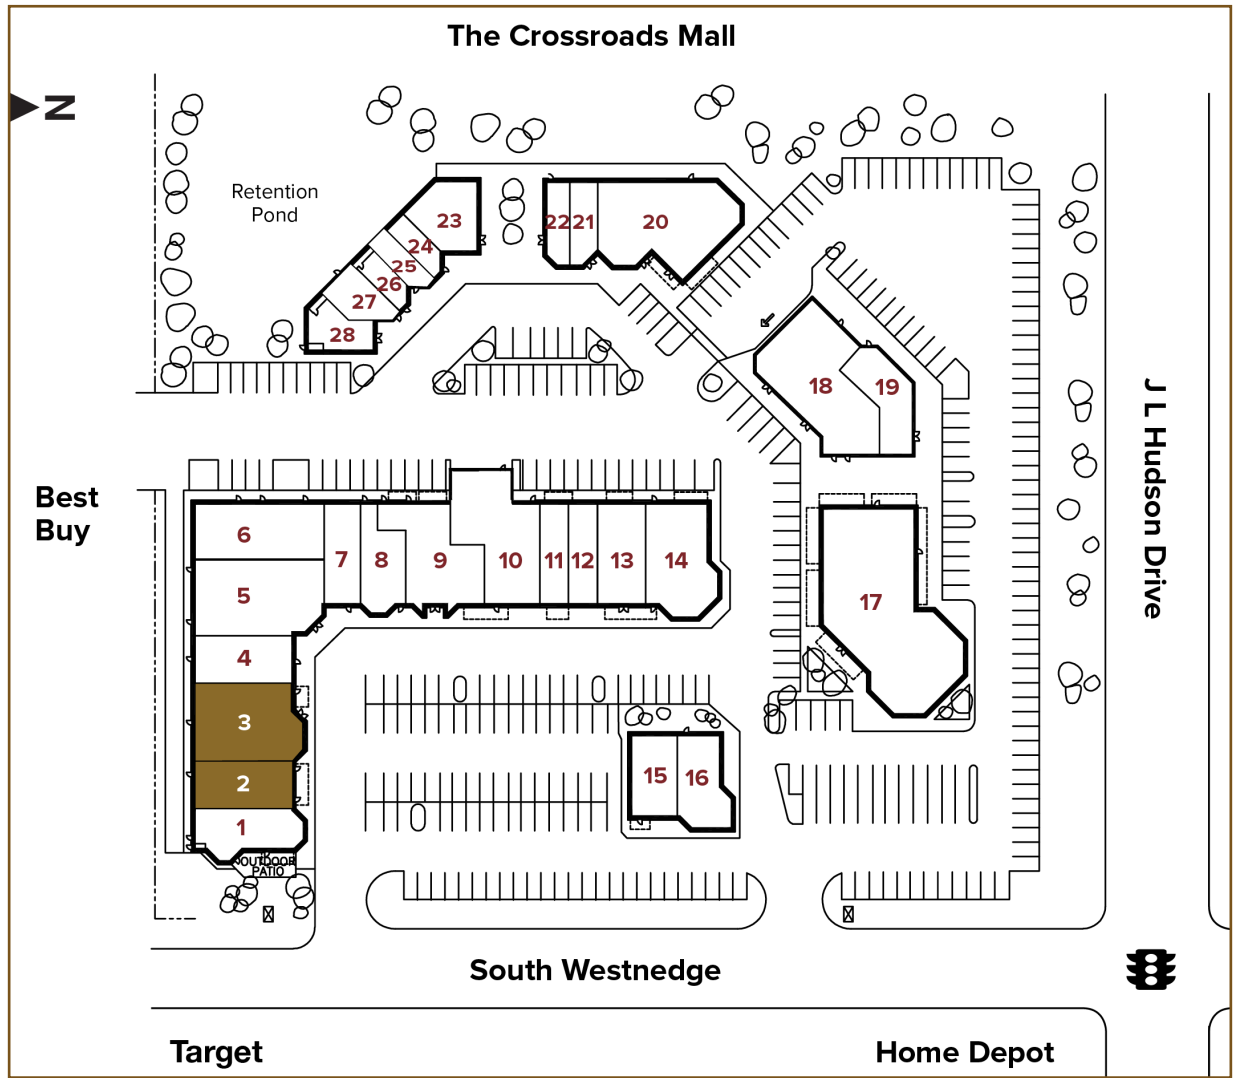

Carillon Centre offers an excellent location with an outstanding specialty tenant mix serving the greater Kalamazoo market and beyond.

Major Tenants

- Talbots
- J. Jill
- Intentional Yoga
- America's Best
- Spectrum
- Penn Station
- Qdoba
- Cold Stone Creamery
- Leslie's Pool Mart

	Tenant	Address	Area Sq. Ft.	Approx. Dim.
1	Odoba	6800 S. Westnedge Ave.	2,232	32' x 70'
2	Available	6800 S. Westnedge Ave.	2,228	32' x 70'
3	Available	6800 S. Westnedge Ave.	3,709	53' x 70'
4	Kalamazoo Candle Company	6800 S. Westnedge Ave.	2,115	30' x 70'
5	Leslie's Pool Mart	6800 S. Westnedge Ave.	4,114	46' x 89'
6	D1 Sports Training	6800 S. Westnedge Ave.	3,861	41' x 89'
7	Cold Stone Creamery	6800 S. Westnedge Ave.	1,746	25' x 70'
8	Lake Burger Tavern	6800 S. Westnedge Ave.	2,327	33' x 70'
9	America's Best	6800 S. Westnedge Ave.	3,107	44' x 70'
10	Spectrum	6800 S. Westnedge Ave.	4,129	Irregular
11	Milan Laser Hair Removal	6800 S. Westnedge Ave.	1,336	19' x 70'
12	Jude's Barbershop	6800 S. Westnedge Ave.	1,336	19' x 70'
13	Intentional Yoga	6800 S. Westnedge Ave.	2,223	32' x 70'
14	J. Jill	6800 S. Westnedge Ave.	3,200	46' x 70'
15	Athletico	6778 S. Westnedge Ave.	1,991	33' x 59'

	Tenant	Address	Area Sq. Ft.	Approx. Dim.
16	Penn Station	6778 S. Westnedge Ave.	2,009	33' x 59'
17	Talbots	6762 S. Westnedge Ave.	9,000	138' x 65'
18	BSD Studio	6772 S. Westnedge Ave.	4,639	76' x 121'
19	3 West Salon	6772 S. Westnedge Ave.	2,100	30' x 63'
20	Second Childhood	6784 S. Westnedge Ave.	4,448	83' x 55'
21	Massage Works	6784 S. Westnedge Ave.	1,111	22' x 52'
22	Edward Jones	6784 S. Westnedge Ave.	966	19' x 52'
23	13 Cookies	6794 S. Westnedge Ave.	1,920	50' x 38'
24	Summer Hair Salon	6794 S. Westnedge Ave.	848	57' x 15'
25	Beauty By Abby B	6794 S. Westnedge Ave.	655	44' x 15'
26	Aura Salon Lash & Beauty	6794 S. Westnedge Ave.	893	48' x 19'
27	Cartridge World	6794 S. Westnedge Ave.	941	Irregular
28	U.S. Cryotherapy	6794 S. Westnedge Ave.	1,318	Irregular